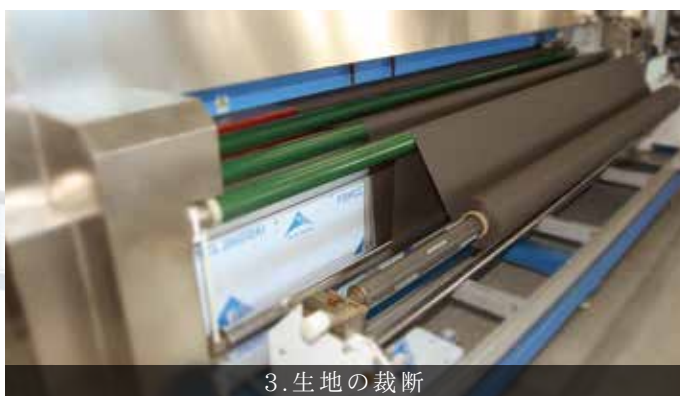

POINT 5

ノーマンならではのものづくり

ノーマンは自社製品の製造工程に「トヨタ生産方式」を採用。

材料の選別に始まり、加工・裁断・組立・検査、そして出荷に至るまで、数十の工程全てを自社工場で厳しく管理しています。

専門の訓練を受けた各工程のスペシャリストたちにより、それぞれ責任ある仕事を繋いで完成させた1台のオーダーメイド製品。それは、まさに匠の逸品です。

1mm 単位で製作された世界にたった一つの、お客さまのためだけのロールスクリーン。

お客さまのあらゆるご要望にお応えし、長くご愛用いただける最高品質のウィンドウインテリアをお届けいたします。