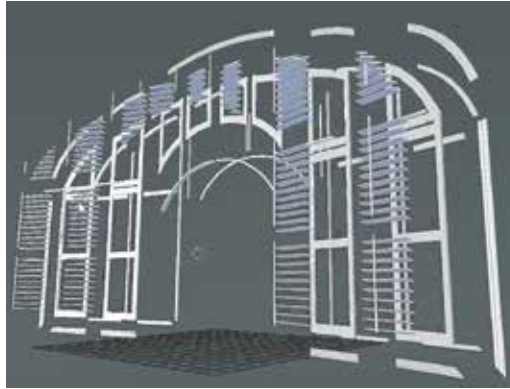

## 感動レベル！ ミリ単位のオーダーメイド

“窓に合うものを探す”だけではなく“窓に合わせた製品をつくる”。  
その信条をもとに、お客様の要望に合わせて、すべて1ミリ単位のオーダーメイドで製作します。  
緻密な計算と社内の一括管理により、最高の品質と正確な仕上がりをお届けします。