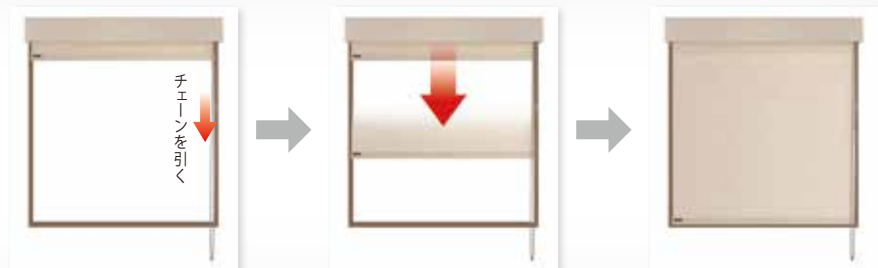

## チェーンタイプ & チェーンタッチタイプ

チェーンを引いてスクリーンを昇降させる、最もベーシックな操作メカ。どんな窓でも扱いやすく、安定した操作感が世界でも人気です。大きな窓でご検討中のお客様には特におすすめ。

チェーンタイプ

チェーンタッチタイプ

reddot award 2017  
honourable mention

チェーンタッチタイプ  
(ノーマン独自開発の自動降下機能)  
Red Dot Award 2017 受賞製品

標準巻きは手前側のチェーンでスクリーンを上昇、  
奥側のチェーンでスクリーンをゆっくりと自動で  
降下させます。逆巻きを選択すると、  
操作も逆になります。