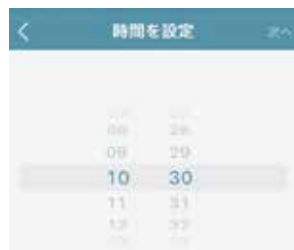

タイマー制御

時間を設定すると、自動的に製品が開閉します。