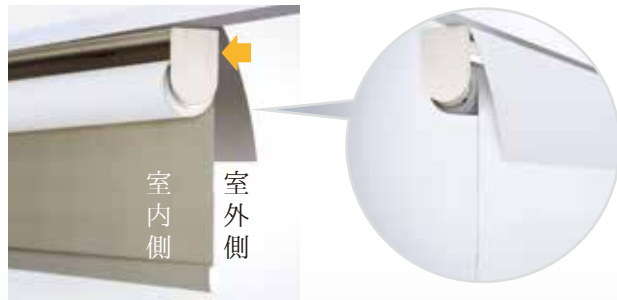

遮光ボード & 遮光サイドフレーム オプション

巻き取り部に生じる隙間をカバーする遮光ボード。
光漏れを最小限におさえ、窓枠天井付け製品の遮光性を高めます。