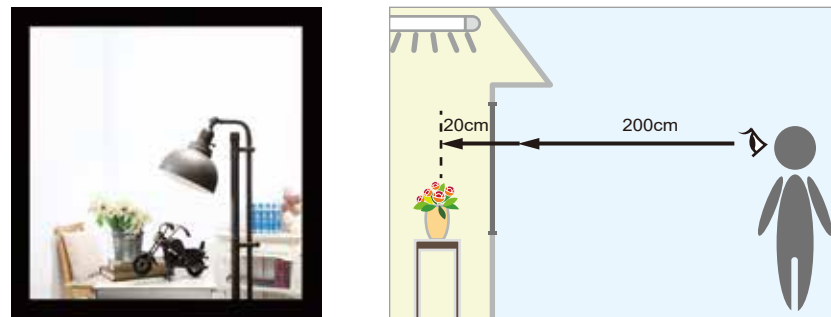

機能レベル別生地分類

可視性、プライバシー、透光性という3つの特性から、お客様のご要望にあった生地をお選びいただけます。

可視性 室内から見て、室外の景色が見える度合い。

レベル				
	★ 遮	★★ 低	★★★ 中	★★★★ 高
説明	室外の景色が見えない。	外が明るいとときのみ、景色のシルエットが微かに見える。	窓外の景色がぼんやりと見える。	レースカーテンと同様の可視レベル。

透光性 採光透過量と調節のレベル。
採光レベルは自社基準による分類、遮光レベルは遮光性能試験 JIS L1055 A法10万Lxにより分類しております。

レベル	説明	
透けやすい	高採光 ★★★★★	直射日光の刺激を抑え、柔らかな光を採り入れることができる。 レースカーテンと同等
	中採光 ★★★	刺激をおさえた優しい光だけを採り入れることができる。
	低採光 ★★	ごく繊細な光を採り入れることができる。
透けにくい	2～3級遮光 ★	遮光率99.4%～99.99%未満 試験方法 JIS L1055 A法10万Lx
	1級遮光 ☆	遮光率99.99%以上 試験方法 JIS L1055 A法10万Lx

プライバシー 夜間、明かりがついている部屋の様子が、外から透けて見える度合い。

レベル				
	★★★★★ プロテクト	★★★★ プライベート	★★★ ミディアム	★ シースルー
説明	室内にある物の形と影がまったく分からない。	室内にある物の形は分からないが、影がぼんやりと分かる。	室内にある物の形がぼんやりと分かる。	室内にある物の形が分かる。

室内側20cmの位置に物を置き、室外側の200cm離れたところから室内を見た状況での、生地への透け具合を検証しました。

プライバシー実験

※ 公的試験または当社基準での検証結果に基づいたランク分類です。
全ての環境下・条件下での効果を保証するものではありません。予めご理解いただいたうえで、生地選びの目安としてお使いください。